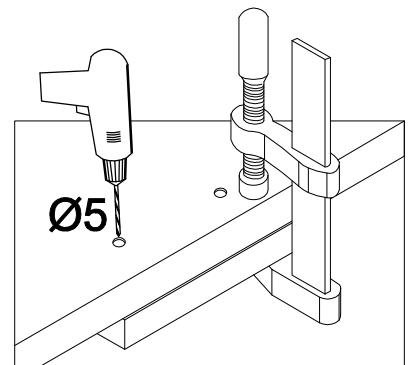

FRONT

40 G-90 1F

58x58 GN-90 1F

KUH.70955

Ersatzteil Nummer	Dimension
KUH.70955	896x396x19

L=160mm	M4x27mm
	
S	U8
1	2

ISM-KUH-01670

1

40 G-90 1F

LEFT

RIGHT

KUH.70955

KUH.70955

2

	
†35/0mm	†3.5x13mm
HG	P5
2	4

3

L=160mm	M4x27mm
	
S	U8
1	2

4

58x58 GN-90 1F

LEFT

RIGHT

KUH.70955

KUH.70955

5

		
H	G7	3.5x13mm P5
2	2	4

6

L=160mm	M4x27mm
	
S	U8
1	2