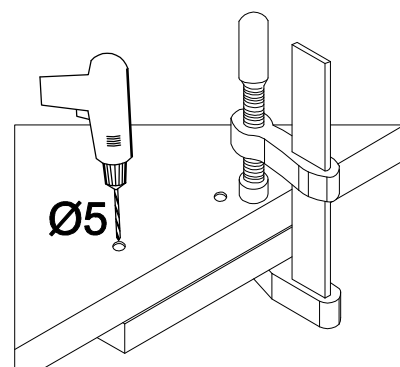

FRONT

40 G-90 1F

58x58 GN-90 1F

KUH.70955

Ersatzteil Nummer	Dimension
KUH.70955	896x396x19

L=160mm	M4x27mm
	
S	U8
1	2

ISM-KUH-01670

1

40 G-90 1F

LEFT

RIGHT

KUH.70955

KUH.70955

2

	
†35/0mm	†3.5x13mm
HG	P5
2	4

3

L=160mm	M4x27mm
	
S	U8
1	2

4

58x58 GN-90 1F

LEFT

RIGHT

KUH.70955

KUH.70955

5

		
H	G7	3.5x13mm P5
2	2	4

6

L=160mm	M4x27mm
	
S	U8
1	2