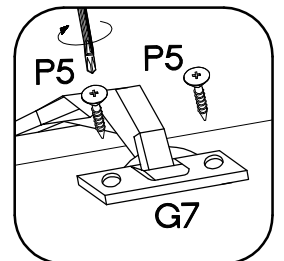

L=160mm	M4x27mm
	
S	U8
1	2

4

58x58 GN-90 1F

LEFT

RIGHT

KUH.70955

KUH.70955

5

		
H	G7	3.5x13mm P5
2	2	4

6

L=160mm	M4x27mm
	
S	U8
1	2