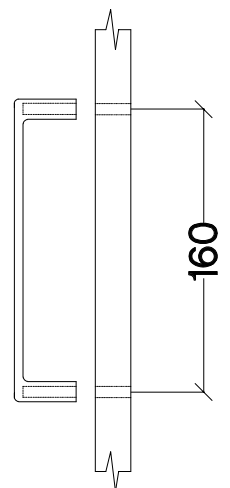

FRONT

40 G-90 1F

58x58 GN-90 1F

KUH.70955

Ersatzteil Nummer	Dimension
KUH.70955	896x396x19

L=160mm	M4x27mm
	
S	U8
1	2

ISM-KUH-01670

1

40 G-90 1F

LEFT

RIGHT

KUH.70955

KUH.70955

2

	
†35/0mm	†3.5x13mm
HG	P5
2	4

3

L=160mm	M4x27mm
	
S	U8
1	2

4

58x58 GN-90 1F

LEFT

RIGHT

KUH.70955

KUH.70955

5

		
H	G7	3.5x13mm P5
2	2	4

6

L=160mm	M4x27mm
	
S	U8
1	2