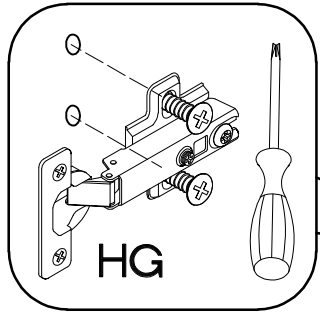

FRONT

40 G-90 1F

58x58 GN-90 1F

KUH.70955

Ersatzteil Nummer	Dimension
KUH.70955	896x396x19

L=160mm	M4x27mm
	
S	U8
1	2

ISM-KUH-01670

1

40 G-90 1F

LEFT

RIGHT

KUH.70955

KUH.70955

2

	
†35/0mm	†3.5x13mm
HG	P5
2	4

3

L=160mm	M4x27mm
	
S	U8
1	2

4

58x58 GN-90 1F

LEFT

RIGHT

KUH.70955

KUH.70955

5

		
H	G7	3.5x13mm P5
2	2	4

6

L=160mm	M4x27mm
	
S	U8
1	2