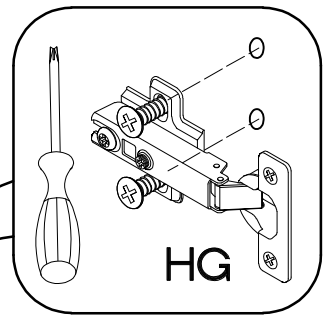

FRONT

40 G-90 1F

58x58 GN-90 1F

KUH.70955

Ersatzteil Nummer	Dimension
KUH.70955	896x396x19

L=160mm	M4x27mm
	
S	U8
1	2

ISM-KUH-01670

1

40 G-90 1F

LEFT

RIGHT

KUH.70955

KUH.70955

2

	
†35/0mm	†3.5x13mm
HG	P5
2	4

3

L=160mm	M4x27mm
	
S	U8
1	2

4

58x58 GN-90 1F

LEFT

RIGHT

KUH.70955

KUH.70955

5

		
H	G7	3.5x13mm P5
2	2	4

6

L=160mm	M4x27mm
	
S	U8
1	2