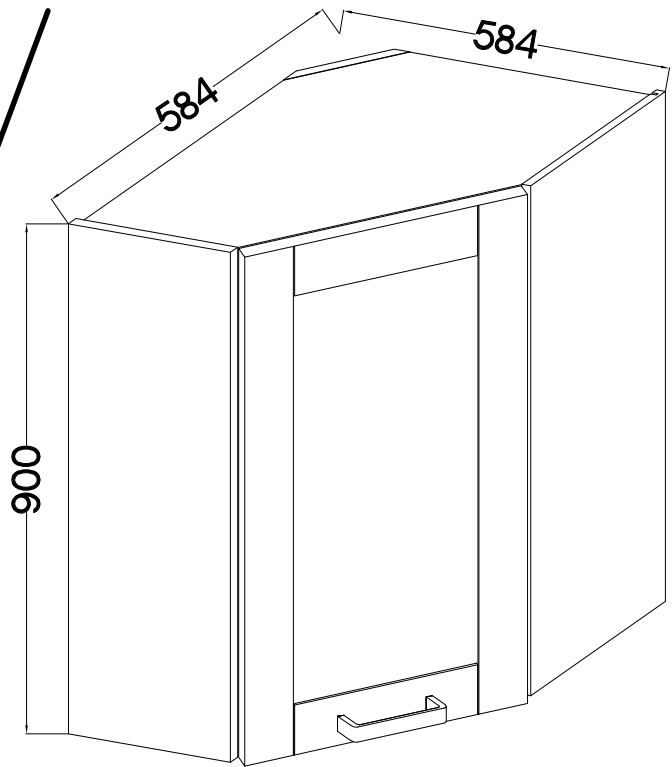

FRONT

40 G-90 1F

58x58 GN-90 1F

KUH.70955

Ersatzteil Nummer	Dimension
KUH.70955	896x396x19

L=160mm	M4x27mm
	
S	U8
1	2

ISM-KUH-01670

1

40 G-90 1F

LEFT

RIGHT

KUH.70955

KUH.70955

2

	
†35/0mm	†3.5x13mm
HG	P5
2	4

3

L=160mm	M4x27mm
	
S	U8
1	2

4

58x58 GN-90 1F

LEFT

RIGHT

KUH.70955

KUH.70955

5

		
H	G7	3.5x13mm P5
2	2	4

6

L=160mm	M4x27mm
	
S	U8
1	2