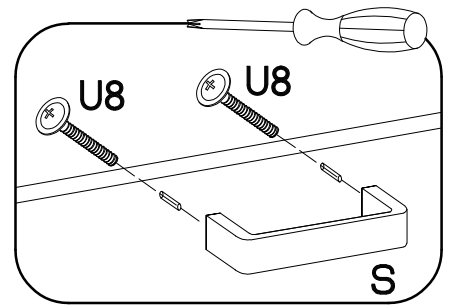

FRONT

40 G-90 1F

58x58 GN-90 1F

KUH.70955

Ersatzteil Nummer	Dimension
KUH.70955	896x396x19

L=160mm	M4x27mm
	
S	U8
1	2

ISM-KUH-01670

1

40 G-90 1F

LEFT

RIGHT

KUH.70955

KUH.70955

2

	
†35/0mm	†3.5x13mm
HG	P5
2	4

3

L=160mm	M4x27mm
	
S	U8
1	2

4

58x58 GN-90 1F

LEFT

RIGHT

KUH.70955

KUH.70955

5

		
H	G7	3.5x13mm P5
2	2	4

6

L=160mm	M4x27mm
	
S	U8
1	2