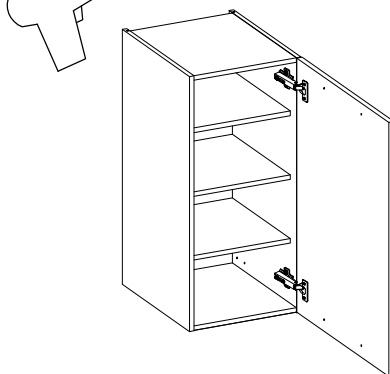

FRONT

40 G-90 1F

58x58 GN-90 1F

KUH.70955

Ersatzteil Nummer	Dimension
KUH.70955	896x396x19

L=160mm	M4x27mm
	
S	U8
1	2

ISM-KUH-01670

1

40 G-90 1F

LEFT

RIGHT

KUH.70955

KUH.70955

2

	
†35/0mm	†3.5x13mm
HG	P5
2	4

3

L=160mm	M4x27mm
	
S	U8
1	2

4

58x58 GN-90 1F

LEFT

RIGHT

KUH.70955

KUH.70955

5

		
H	G7	3.5x13mm P5
2	2	4

6

L=160mm	M4x27mm
	
S	U8
1	2