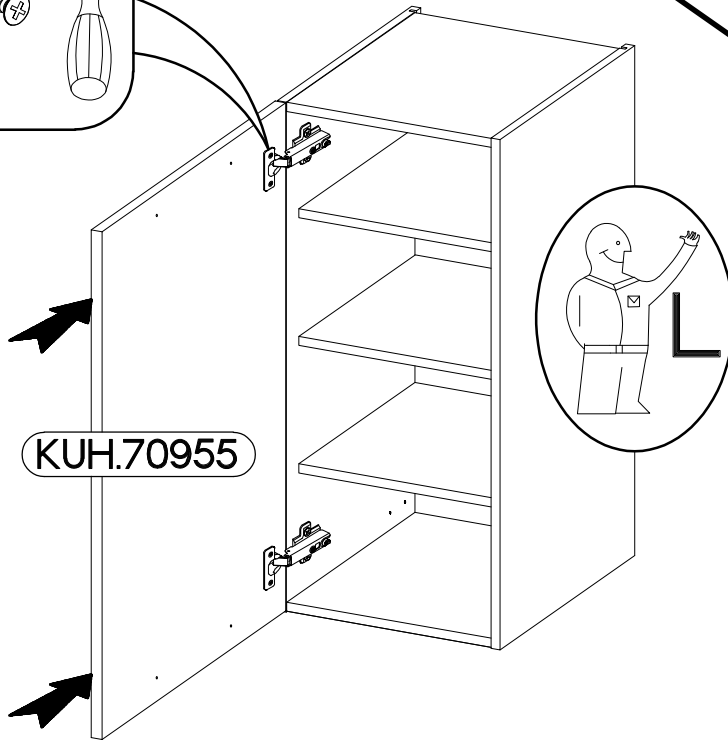

FRONT

40 G-90 1F

58x58 GN-90 1F

KUH.70955

Ersatzteil Nummer	Dimension
KUH.70955	896x396x19

L=160mm	M4x27mm
	
S	U8
1	2

ISM-KUH-01670

1

L=160mm	M4x27mm
	
S	U8
1	2

4

58x58 GN-90 1F

LEFT

RIGHT

KUH.70955

KUH.70955

5