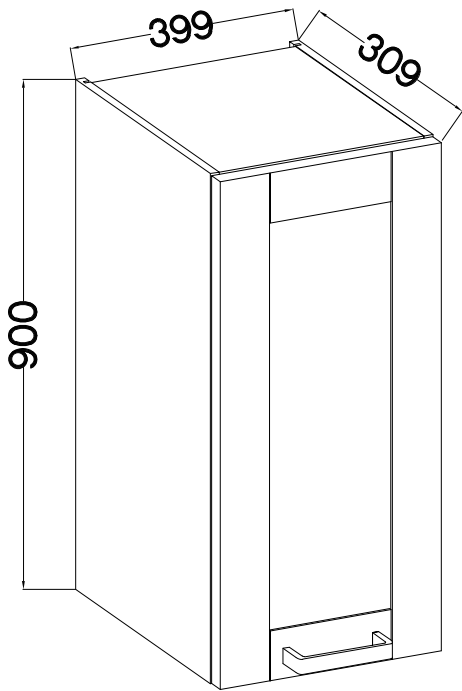

FRONT

40 G-90 1F

58x58 GN-90 1F

KUH.70955

Ersatzteil Nummer	Dimension
KUH.70955	896x396x19

L=160mm	M4x27mm
	
S	U8
1	2

ISM-KUH-01670

1

40 G-90 1F

LEFT

RIGHT

KUH.70955

KUH.70955

2

	
†35/0mm	†3.5x13mm
HG	P5
2	4

3

L=160mm	M4x27mm
	
S	U8
1	2

4

58x58 GN-90 1F

LEFT

RIGHT

KUH.70955

KUH.70955

5

		
H	G7	3.5x13mm P5
2	2	4

6

L=160mm	M4x27mm
	
S	U8
1	2