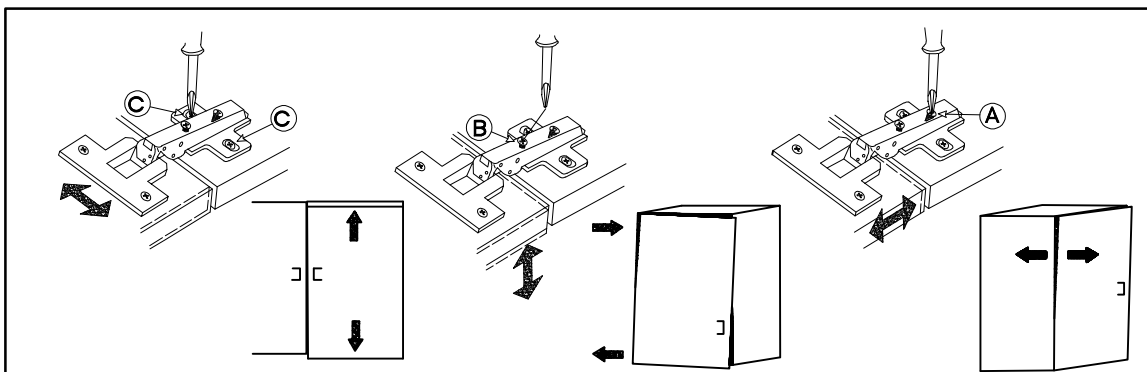

FRONT

40 G-90 1F

58x58 GN-90 1F

KUH.70955

Ersatzteil Nummer	Dimension
KUH.70955	896x396x19

L=160mm	M4x27mm
	
S	U8
1	2

ISM-KUH-01670

1

40 G-90 1F

LEFT

RIGHT

KUH.70955

KUH.70955

2

	
†35/0mm	†3.5x13mm
HG	P5
2	4

3

L=160mm	M4x27mm
	
S	U8
1	2

4

58x58 GN-90 1F

LEFT

RIGHT

KUH.70955

KUH.70955

5

		
H	G7	3.5x13mm P5
2	2	4

6

L=160mm	M4x27mm
	
S	U8
1	2