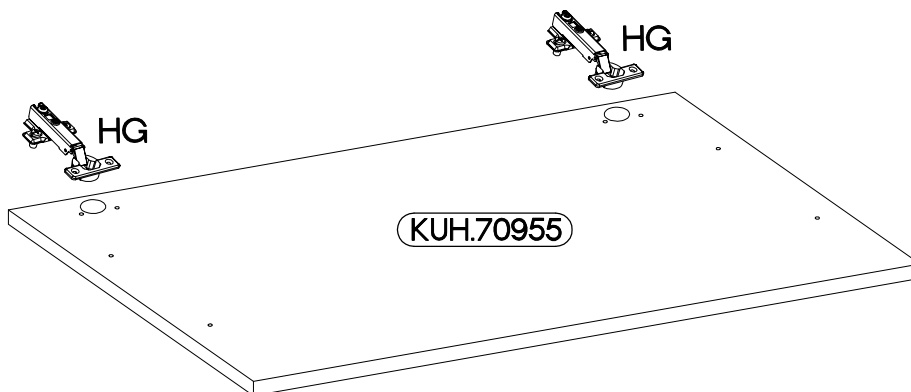

FRONT

40 G-90 1F

58x58 GN-90 1F

KUH.70955

Ersatzteil Nummer	Dimension
KUH.70955	896x396x19

L=160mm	M4x27mm
	
S	U8
1	2

ISM-KUH-01670

1

40 G-90 1F

LEFT

RIGHT

KUH.70955

KUH.70955

2

	
†35/0mm	†3.5x13mm
HG	P5
2	4

3

L=160mm	M4x27mm
	
S	U8
1	2

4

58x58 GN-90 1F

LEFT

RIGHT

KUH.70955

KUH.70955

5

		
H	G7	3.5x13mm P5
2	2	4

6

L=160mm	M4x27mm
	
S	U8
1	2