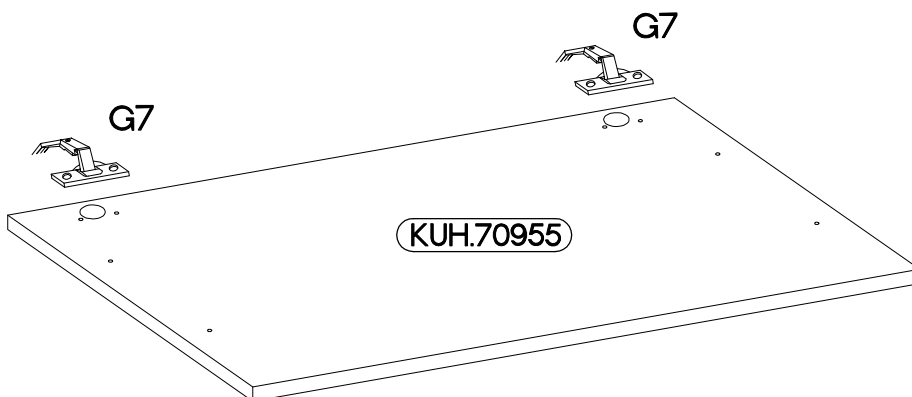

FRONT

40 G-90 1F

58x58 GN-90 1F

KUH.70955

Ersatzteil Nummer	Dimension
KUH.70955	896x396x19

L=160mm	M4x27mm
	
S	U8
1	2

ISM-KUH-01670

1

L=160mm	M4x27mm
	
S	U8
1	2

4

58x58 GN-90 1F

LEFT

RIGHT

KUH.70955

KUH.70955

5

		
H	G7	3.5x13mm P5
2	2	4

6

L=160mm	M4x27mm
	
S	U8
1	2