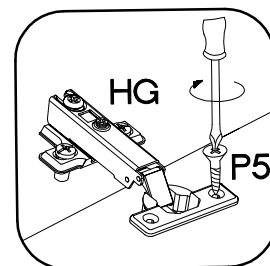

FRONT

40 G-90 1F

58x58 GN-90 1F

KUH.70955

Ersatzteil Nummer	Dimension
KUH.70955	896x396x19

L=160mm	M4x27mm
	
S	U8
1	2

ISM-KUH-01670

1

40 G-90 1F

LEFT

RIGHT

KUH.70955

KUH.70955

2

	
†35/0mm	†3.5x13mm
HG	P5
2	4

3

L=160mm	M4x27mm
	
S	U8
1	2

4

58x58 GN-90 1F

LEFT

RIGHT

KUH.70955

KUH.70955

5

		
H	G7	3.5x13mm P5
2	2	4

6

L=160mm	M4x27mm
	
S	U8
1	2